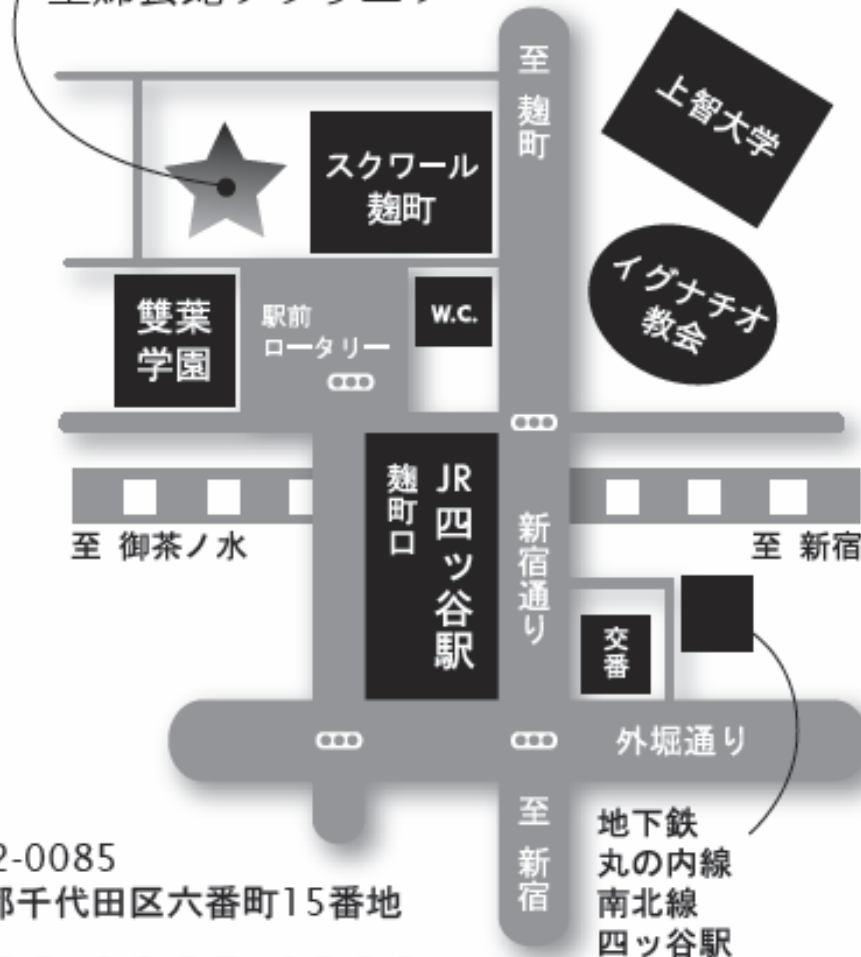

JR四ツ谷駅 麴町口前
主婦会館プラザエフ

〒102-0085
東京都千代田区六番町15番地

TEL 03-3265-8111

FAX 03-3265-8581

E-mail front@plaza-f.or.jp

URL www.plaza-f.or.jp

- JR（中央線）四ツ谷駅麴町口より徒歩1分
- 地下鉄（丸の内線・南北線）四ツ谷駅から徒歩2分
- 専用駐車場の収容台数には限りがあります